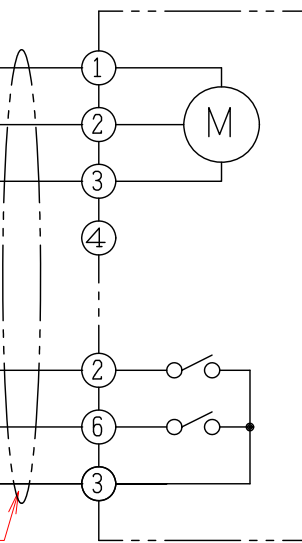

ロータリーアクチュエーター結線図

MB-1-L-24

電源  
AC/DC-24V

回転指令CCW (CW) 白

回転指令CC (CCW) 赤

電源コモン 黒

オプション

リミットスイッチ  
回転端 (右)

回転端 (左)

S-VCTF x 6C

特記

- フランジ無し
- 内外面防錆処理は垂鉛メッキ仕上げ。
- 本図ダンパーの使用範囲は下記の通です。

静圧：±2.0KPa以下 風速：2.0m/s以下 温度：-10~60℃以下

☆ 屋内使用清浄空気用です。屋外使用、腐食性ガス等の場合はお問い合わせ下さい。

注記

図中の寸法については現場調査及び機器設計等の進捗にともなって変更することがある。

No	部品名称	TITLE	数量 QTY	備考 (規格・寸法) (DIMENSIONS)
10	ロータリーアクチュエーター		1	MB-1-L-24
9	カップリング		1	C10670S
8	駆動部取付金具		1	SPCC 2.3t
7	接続金具		2	SPCC 2.3t
6	取付架台		1	SPCC 2.3t
5				
4	ドライブッシュ		1	LFZF13-10
3	シャフト		1	SDC φ6×123
2	羽根		1	SEHC t1.6
1	ケーシング		1	SGP 65A 2.0t

回数 REV. MARK	年月日 DATE	承認 APPROVED BY	変更者 REVISED BY

承認 APPROVED BY	検図 CHECKED BY

名称 TITLE	数量 QTY	備考 (規格・寸法) (DIMENSIONS)
小径ダンパー 65A モーター・ダンパー 65型 EVDNM-65AS		
図面番号 DRAWING NO.		
EVDNM-65AS		
変更回数 REV. MARK		
00		